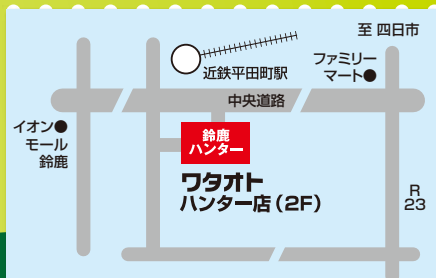

創業115年記念祭

10月11日(金)12日(土)13日(日)14日(月)15日(火) あさ10時~よる8時
(土・日 あさ9時~よる9時)

ワオオ
ハンター店 鈴鹿市算所2-5-1
☎059-378-6111

鈴鹿市・四日市市
亀山市・津市
配達無料

★ご家庭でご不要の古ふとん・毛布・ザブトン等を無料で処分させていただきます。*但し、売出し中に10,000円以上お買い上げされたお客様に限らせて頂きます。

健康まくら

睡眠の質の鍵を握っているまくら。店頭にて約50種類の中から自分の体に合った枕を是非体感してください。

74 もちりアワフワ 昭和西川 ホテル枕 *1,800円の商品 1,000円	75 ご自宅で洗えるウォッシュタイプ 昭和西川 ウォッシュ半パイ枕 (43×63cm) 2,980円	76 選べるかたさの3種類 西川 もちもちピースまくら (40×60cm) 3,278円	77 顔の形にフィットしやすく包みこみます 昭和西川 高弾性ウレタン枕 (34×54cm) 5,980円
78 特に横を寝る方におすすめ 西川 もっと横楽寝 (35×61cm) 5,500円	79 特に肩のこりや肘におすす 西川 もっと肩楽寝 (35×61cm) 5,500円	80 3D構造が首・頸椎にジャストフィット!高さ調節も可 昭和西川 ムアツ枕プレミアム (37×60cm) 11,000円	81 自分好みの高さに調整可能 西川 ソロテックわた枕・ミニパイ枕・そばがら枕 (43×63cm) 12,100円